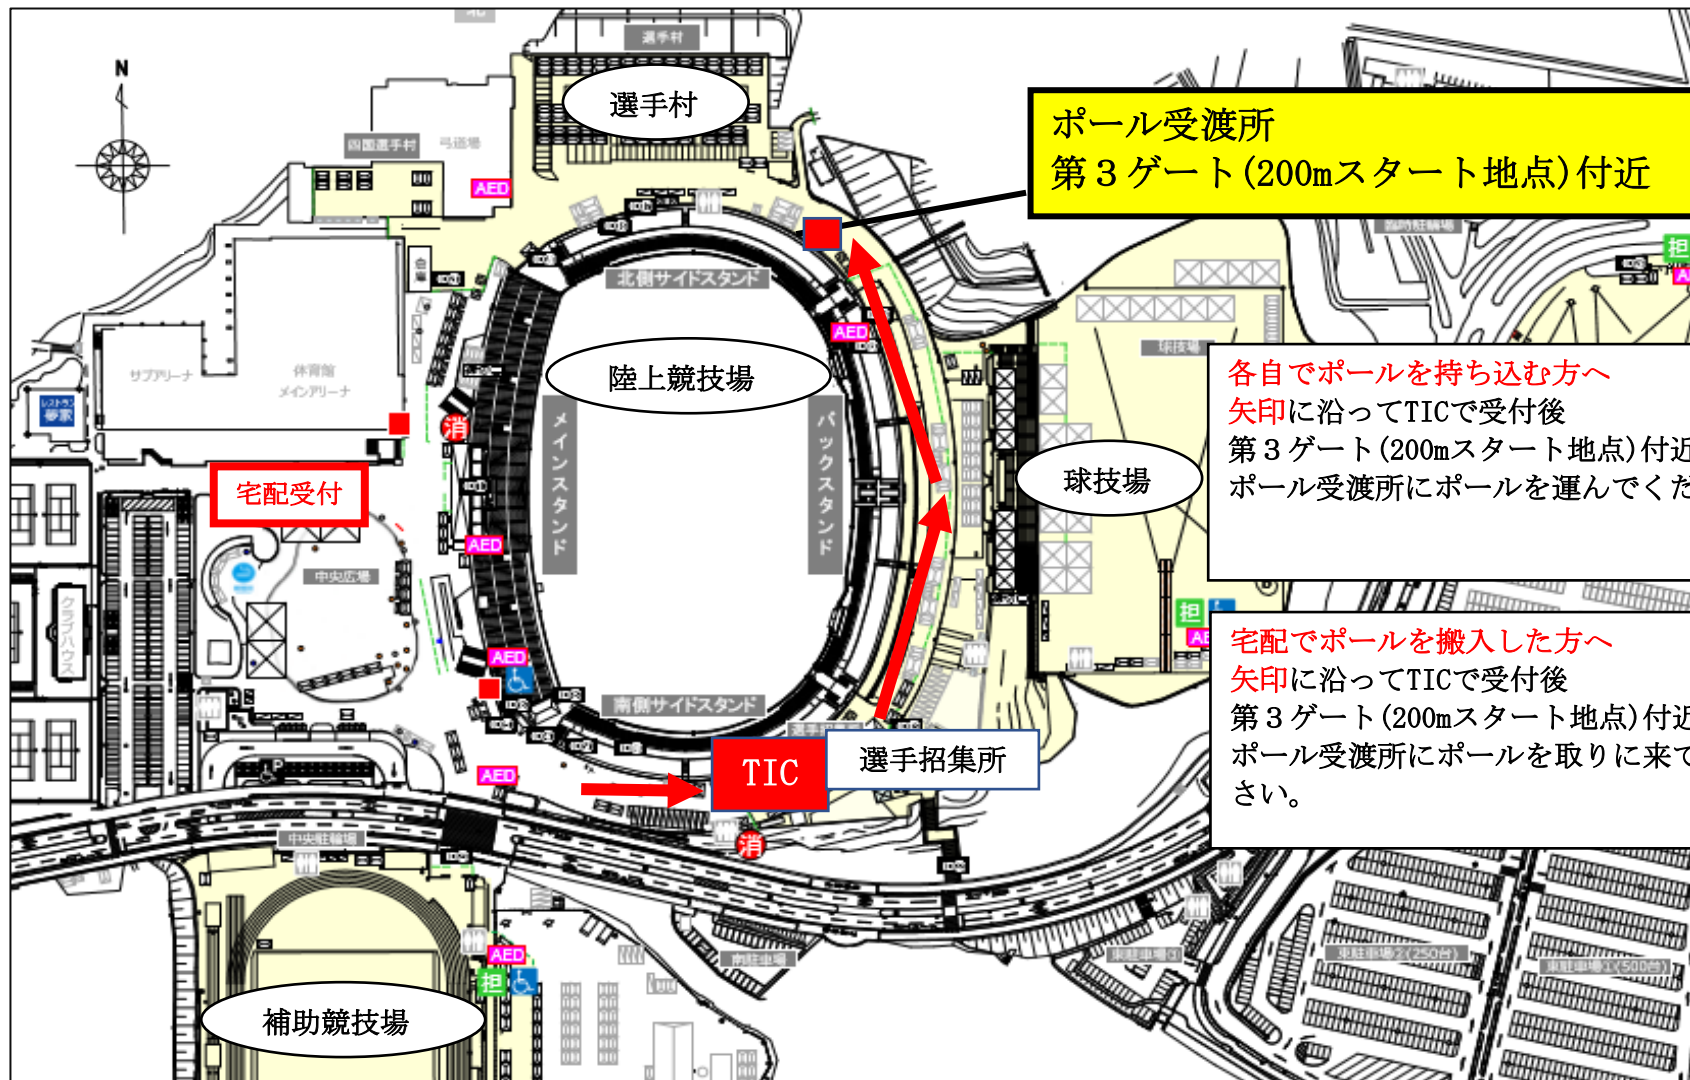

棒高跳ポール受渡場所・各自で持ち込む場合の搬入方法・受け取りについて

ポール受渡所
第3ゲート(200mスタート地点)付近

各自でポールを持ち込む方へ
矢印に沿ってTICで受付後
第3ゲート(200mスタート地点)付近
ポール受渡所にポールを運んでください。

宅配でポールを搬入した方へ
矢印に沿ってTICで受付後
第3ゲート(200mスタート地点)付近
ポール受渡所にポールを取りに来てくだ
さい。