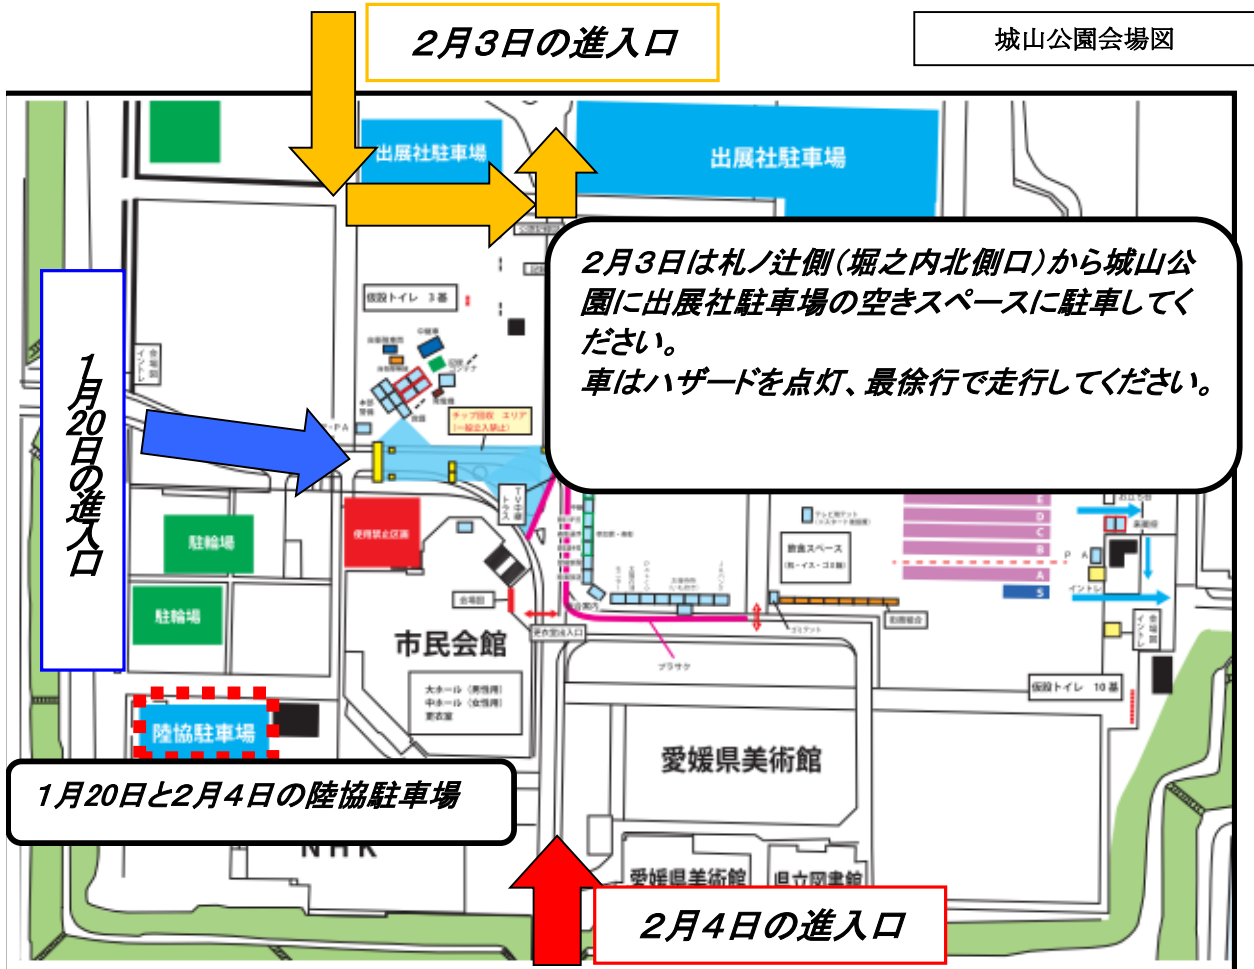

第56回 愛媛マラソン 審判員 駐車場・駐輪場 案内

大会前日、当日に城山公園駐車場を使用する審判員の方は、  
 愛媛陸上競技協会ホームページから2月3日用、2月4日用の駐車許可証をそれぞれダウンロードし、印刷してください。  
 ダウンロード時に必要なパスワードは審判委囑状に記載しています。  
 駐車許可証は、外から見えるようにお車の前方に提示ください。